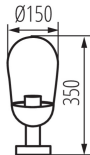

Stopień IP: 44

DANE LOGISTYCZNE:

Jednostka miary: sztuka

Jak pakowane: 6

Ilość sztuk w opakowaniu pośrednim: 1

Ilość sztuk w opakowaniu zbiorczym : 6

Masa jednostkowa netto [g]: 1244

Gramatura [g]: 1526.67

Długość opakowania jednostkowego [cm]: 16

Szerokość opakowania jednostkowego [cm]: 16

Wysokość opakowania jednostkowego [cm]: 37.2

36534 LIEGO 37 B

Oprawa ogrodowa z wymiennym źródłem światła

Waga kartonu [kg]: 9.16002

Szerokość kartonu [cm]: 34

Wysokość kartonu [cm]: 40

Długość kartonu [cm]: 49.5

Objętość kartonu [m³]: 0.06732