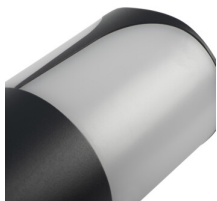

Oprawa ogrodowa z wymiennym źródłem światła

5905339365408

IP
44

DESIGN
GN
unique

Kanlux PRESO to rodzina 4 opraw ogrodowych, wśród których znajdziemy trzy słupki o wysokościach od 30 do 80cm, a ich idealnym uzupełnieniem jest kinkiet. Dzięki specjalnej konstrukcji lampy świeca na boki, a nie do góry, co pozwala nam właściwie oświetlić pożądane miejsca. Profilowana konstrukcja klosza zapobiega utrzymywaniu się wody na powierzchni lampy. Cała seria lamp ogrodowych Kanlux PRESO dostosowana jest do wymiennych źródeł światła o trzonku E27, dlatego sami możemy wybrać odpowiednie natężenie i barwę światła.

DANE OGÓLNE:

Kolor: grafitowy

Miejsce montażu: do nadbudowania na podłożu

Miejsce zastosowania: wewnątrz i na zewnątrz

Minimalna odległość od oświetlanego obiektu : 0,5m

RAL: 7016

Wymienne źródło światła: tak

Źródło światła: LED

Źródło światła w komplecie: nie

Trzonek: E27

Zakres temperatury otoczenia, na którą może być narażony wyrób [°C]: -20+35

Materiał obudowy: stop aluminium

Rodzaj przyłącza: kostka śrubowa