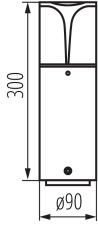

36542 PRESO 30 GR

Oprawa ogrodowa z wymiennym źródłem światła