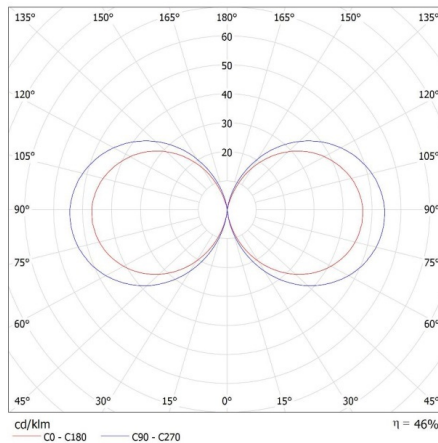

Ilość sztuk w opakowaniu pośrednim : 1
Ilość sztuk w opakowaniu zbiorczym : 9
Masa jednostkowa netto [g] : 756
Gramatura [g] : 884.44
Waga sztuki brutto [g] : 850
Długość opakowania jednostkowego [cm] : 10
Szerokość opakowania jednostkowego [cm] : 10
Wysokość opakowania jednostkowego [cm] : 31.5
Waga kartonu [kg] : 7.95996
Szerokość kartonu [cm] : 32
Wysokość kartonu [cm] : 32.5
Długość kartonu [cm] : 32.5
Objętość kartonu [m³] : 0.0338

KANLUX S.A. (kat 36542) PRESO 30 GR + XLED / LDC (Polar)