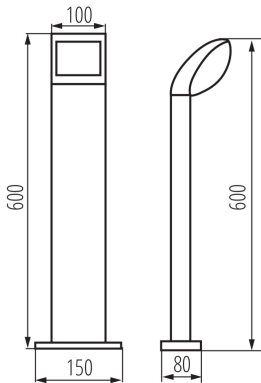

**Skuteczność świetlna lampy [lm/W]:** 77

**Zakres temperatury otoczenia, na którą może być narażony wyrób [°C]:** -20+35

**Materiał obudowy:** stop aluminium

**Rodzaj przyłącza:** kostka śrubowa

**Stopień IP:** 44

#### DANE LOGISTYCZNE:

Jednostka miary: sztuka

Jak pakowane: 4

Ilość sztuk w opakowaniu pośrednim: 1

Ilość sztuk w opakowaniu zbiorczym: 4

Masa jednostkowa netto [g]: 1300

Gramatura [g]: 1642.5

Długość opakowania jednostkowego [cm]: 16

Szerokość opakowania jednostkowego [cm]: 12

Wysokość opakowania jednostkowego [cm]: 61

Waga kartonu [kg]: 6.57

Szerokość kartonu [cm]: 26.5

Wysokość kartonu [cm]: 34.5

Długość kartonu [cm]: 63

Objętość kartonu [m<sup>3</sup>]: 0.057598