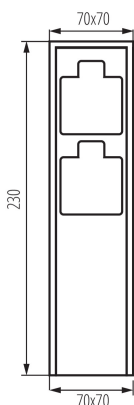

Słupek ogrodowy z gniazdami 230V

5905339365859

IP
44

Słupki przyłączeniowe Kanlux DASTO z gniazdami typu francuskiego. Dzięki ich prostej estetyce można je wkomponować w każdy typ ogrodu. Podłączysz do nich zraszacz, kosiarkę, grill elektryczny, girlandę świetlną, zimowe lampki na choinkę zewnętrzną lub inne, przenośne oświetlenie, które będzie Ci akurat potrzebne.

DANE OGÓLNE:

Kolor: antracyt

Miejsce montażu: do nadbudowania na podłożu

Miejsce zastosowania: wewnątrz i na zewnątrz

Długość [mm]: 70

Szerokość [mm]: 70

Wysokość [mm]: 230

Liczba gniazd: 2

DANE TECHNICZNE:

Napięcie znamionowe [V]: 220-240 AC

Prąd znamionowy [A]: 16

Klasa ochronności przed porażeniem elektrycznym: I

Materiał: stal nierdzewna

Zakres temperatury otoczenia, na którą może być narażony wyrób [°C]: -20+35

Rodzaj przyłącza: kostka śrubowa

Zakres przekrojów stosowanych przewodów [mm²]: 1,5

Rodzaj uziemienia: typu E

Stopień IP: 44

DANE LOGISTYCZNE:

Jednostka miary: sztuka

Jak pakowane: 12

Ilość sztuk w opakowaniu pośrednim: 1

Ilość sztuk w opakowaniu zbiorczym: 12

Masa jednostkowa netto [g]: 898

Gramatura [g]: 1007.5

Długość opakowania jednostkowego [cm]: 8

Szerokość opakowania jednostkowego [cm]: 8

Wysokość opakowania jednostkowego [cm]: 24

Waga kartonu [kg]: 12.09

Szerokość kartonu [cm]: 26.5

Wysokość kartonu [cm]: 26

Długość kartonu [cm]: 34

Objętość kartonu [m³]: 0.023426