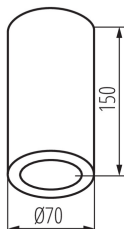

Oprawa sufitowa punktowa

5905339366412

IP
65

KANLUX AQILO to pierwsza oprawa natynkowa Kanlux o tak **wysokim stopniu szczelności - IP65**. Charakteryzuje się prostą stylistyką i dostępnością w trzech kolorach: białym, czarnym i grafitowym. Wysoka szczelność przeznaczona jest do pomieszczeń, w których lampy narażone są na podwyższoną wilgotność oraz ryzyko zalania wodą, m.in. łazienka i kuchnia oraz do stosowania w strefach zewnętrznych domu jak tarasy, balkony, czy zadaszone wejścia. Do lamp sam dobierzesz odpowiadające Ci źródła światła. Dodatkową zaletą lamp AQILO E14 i AQILO E27 jest odbłyśnik.

DANE OGÓLNE:

Kolor: biały

Miejsce montażu: do nadbudowania na suficie

Miejsce zastosowania: wewnątrz i na zewnątrz

Minimalna odległość od oświetlanego obiektu : 0,5m

Wysokość [mm]: 150

Średnica [mm]: 70

DANE TECHNICZNE:

Napięcie znamionowe [V]: 220-240 AC

Częstotliwość znamionowa [Hz]: 50

Moc maksymalna [W]: max 10

Klasa ochronności przed porażeniem elektrycznym : I

Materiał klosza: tworzywo sztuczne

Źródło światła w komplecie: nie

Trzonek: E14

Zakres temperatury otoczenia, na którą może być narażony wyrób [°C]: -20÷35

Materiał obudowy: stop aluminium

Rodzaj przyłącza: kostka śrubowa

Stopień IP: 65

DANE LOGISTYCZNE:

Jak pakowane: 40

Ilość sztuk w opakowaniu pośrednim : 1

Ilość sztuk w opakowaniu zbiorczym : 40

Masa jednostkowa netto [g]: 370

Gramatura [g]: 433.75

Długość opakowania jednostkowego [cm]: 16

Szerokość opakowania jednostkowego [cm]: 8

Wysokość opakowania jednostkowego [cm]: 8

Waga kartonu [kg]: 17.35

Szerokość kartonu [cm]: 34.5