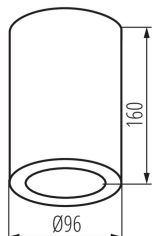

Oprawa sufitowa punktowa

5905339366436

IP
65

KANLUX AQILO to pierwsza oprawa natynkowa Kanlux o tak **wysokim stopniu szczelności - IP65**. Charakteryzuje się prostą stylistyką i dostępnością w trzech kolorach: białym, czarnym i grafitowym. Wysoka szczelność przeznaczona jest do pomieszczeń, w których lampy narażone są na podwyższoną wilgotność oraz ryzyko zalania wodą, m.in. łazienka i kuchnia oraz do stosowania w strefach zewnętrznych domu jak tarasy, balkony, czy zadaszone wejścia. Do lamp sam dobierzesz odpowiadające Ci źródła światła. Dodatkową zaletą lamp AQILO E14 i AQILO E27 jest odbłyśnik.

DANE OGÓLNE:

Kolor: grafitowy

Miejsce montażu: do nadbudowania na suficie

Miejsce zastosowania: wewnątrz i na zewnątrz

Minimalna odległość od oświetlanego obiektu : 0,5m

Wysokość [mm]: 160

Średnica [mm]: 96

DANE TECHNICZNE:

Napięcie znamionowe [V]: 220-240 AC

Częstotliwość znamionowa [Hz]: 50

Moc maksymalna [W]: max 20

Klasa ochronności przed porażeniem elektrycznym : I

Materiał klosza: tworzywo sztuczne

Źródło światła w komplecie: nie

Trzonek: E27

Zakres temperatury otoczenia, na którą może być narażony wyrób [°C]: -20÷35

Materiał obudowy: stop aluminium

Rodzaj przyłącza: kostka śrubowa

Stopień IP: 65

DANE LOGISTYCZNE:

Jak pakowane: 30

Ilość sztuk w opakowaniu pośrednim: 1

Ilość sztuk w opakowaniu zbiorczym: 30

Masa jednostkowa netto [g]: 642

Długość opakowania jednostkowego [cm]: 17

Szerokość opakowania jednostkowego [cm]: 10.5

Wysokość opakowania jednostkowego [cm]: 10.5

Szerokość kartonu [cm]: 37

Wysokość kartonu [cm]: 34.5

Długość kartonu [cm]: 54.5