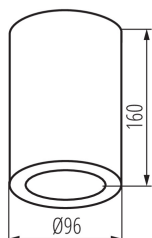

Oprawa sufitowa punktowa

5905339366443

IP
65

KANLUX AQILO to pierwsza oprawa natynkowa Kanlux o tak **wysokim stopniu szczelności - IP65**. Charakteryzuje się prostą stylistyką i dostępnością w trzech kolorach: białym, czarnym i grafitowym. Wysoka szczelność przeznaczona jest do pomieszczeń, w których lampy narażone są na podwyższoną wilgotność oraz ryzyko zalania wodą, m.in. łazienka i kuchnia oraz do stosowania w strefach zewnętrznych domu jak tarasy, balkony, czy zadaszone wejścia. Do lamp sam dobierzesz odpowiadające Ci źródła światła. Dodatkową zaletą lamp AQILO E14 i AQILO E27 jest odbłyśnik.

DANE OGÓLNE:

Kolor: biały

Miejsce montażu: do nadbudowania na suficie

Miejsce zastosowania: wewnątrz i na zewnątrz

Minimalna odległość od oświetlanego obiektu : 0,5m

Wysokość [mm]: 160

Średnica [mm]: 96

DANE TECHNICZNE:

Napięcie znamionowe [V]: 220-240 AC

Częstotliwość znamionowa [Hz]: 50

Moc maksymalna [W]: max 20

Klasa ochronności przed porażeniem elektrycznym : I

Materiał klosza: tworzywo sztuczne

Źródło światła w komplecie: nie

Trzonek: E27

Zakres temperatury otoczenia, na którą może być narażony wyrób [°C]: -20÷35

Materiał obudowy: stop aluminium

Rodzaj przyłącza: kostka śrubowa

Stopień IP: 65

DANE LOGISTYCZNE:

Jak pakowane: 30

Ilość sztuk w opakowaniu pośrednim: 1

Ilość sztuk w opakowaniu zbiorczym: 30

Masa jednostkowa netto [g]: 642

Długość opakowania jednostkowego [cm]: 17

Szerokość opakowania jednostkowego [cm]: 10.5

Wysokość opakowania jednostkowego [cm]: 10.5

Szerokość kartonu [cm]: 37

Wysokość kartonu [cm]: 34.5

Długość kartonu [cm]: 54.5