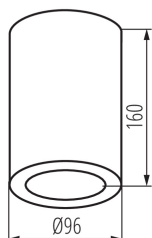

Oprawa sufitowa punktowa

5905339366450

IP
65

KANLUX AQILO to pierwsza oprawa natynkowa Kanlux o tak **wysokim stopniu szczelności - IP65**. Charakteryzuje się prostą stylistyką i dostępnością w trzech kolorach: białym, czarnym i grafitowym. Wysoka szczelność przeznaczona jest do pomieszczeń, w których lampy narażone są na podwyższoną wilgotność oraz ryzyko zalania wodą, m.in. łazienka i kuchnia oraz do stosowania w strefach zewnętrznych domu jak tarasy, balkony, czy zadaszone wejścia. Do lamp sam dobierzesz odpowiadające Ci źródła światła. Dodatkową zaletą lamp AQILO E14 i AQILO E27 jest odbłyśnik.

DANE OGÓLNE:

Kolor: czarny

Miejsce montażu: do nadbudowania na suficie

Miejsce zastosowania: wewnątrz i na zewnątrz

Minimalna odległość od oświetlanego obiektu : 0,5m

Wysokość [mm]: 160

Średnica [mm]: 96

DANE TECHNICZNE:

Napięcie znamionowe [V]: 220-240 AC

Częstotliwość znamionowa [Hz]: 50

Moc maksymalna [W]: max 20

Klasa ochronności przed porażeniem elektrycznym : I

Materiał klosza: tworzywo sztuczne

Źródło światła w komplecie: nie

Trzonek: E27

Zakres temperatury otoczenia, na którą może być narażony wyrób [°C]: -20÷35

Materiał obudowy: stop aluminium

Rodzaj przyłącza: kostka śrubowa

Stopień IP: 65

DANE LOGISTYCZNE:

Jak pakowane: 30

Ilość sztuk w opakowaniu pośrednim : 1

Ilość sztuk w opakowaniu zbiorczym : 30

Masa jednostkowa netto [g]: 642

Gramatura [g]: 716.67

Długość opakowania jednostkowego [cm]: 17

Szerokość opakowania jednostkowego [cm]: 10.5

Wysokość opakowania jednostkowego [cm]: 10.5

Waga kartonu [kg]: 21.5001

Szerokość kartonu [cm]: 37