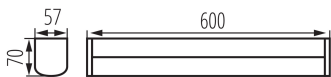

36650 AKVO IP44 15W-NW-W S

Oprawa ścienna LED