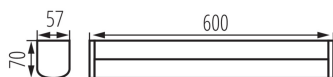

Oprawa ścienna LED

5905339366511

IP
44

Kanlux AKVO IP44 S to LEDowe oprawy ściennie sufitowe w trzech kolorach: białym, chromie i czarnym. Oprawy dostępne są w 3 długościach i trzech mocach 60cm – 15W, 80cm – 20W i 100cm – 23W. Lamy Kanlux AKVO S możesz zamontować **w pionie i w poziomie**, na ścianie lub na suficie, co tworzy praktycznie nieograniczone możliwości aranżacji. Dodatkowo lamy te mają podwyższoną **odporność na wilgoć IP44**, co sprawia, że możesz bezpiecznie zamontować je w łazience czy w pralni. Lamy Kanlux AKVO IP44 S sprawdzają się doskonale jako oświetlenie pomieszczeń takich jak łazienka, pralnia, pomieszczenie gospodarcze, korytarz czy garderoba. Kanlux AKVO IP 44 S wyposażone są w dyskretny włącznik umieszczony w obudowie oprawy. Lamy te mają wysoką skuteczność świetlną, ponad 100 lumenów z Wata, dzięki czemu pomagają Ci oszczędzać energię elektryczną.

DANE OGÓLNE:

Kolor: czarny

Miejsce montażu: do nadbudowania na ścianie

Minimalna odległość od oświetlanego obiektu: 0,1m

Możliwość współpracy ze ściemniaczem: nie

Włącznik: tak

Zintegrowane źródło światła LED: tak

Materiał obudowy: stop aluminium

Rodzaj przyłącza: kostka śrubowa

Zakres przekrojów stosowanych przewodów [mm²]: 0,75-1,5

Stopień IP: 44

Oprawa ścienna LED

DANE LOGISTYCZNE:

Jak pakowane: 10
Ilość sztuk w opakowaniu pośrednim: 1
Ilość sztuk w opakowaniu zbiorczym: 10
Masa jednostkowa netto [g]: 572
Gramatura [g]: 750
Długość opakowania jednostkowego [cm]: 61
Szerokość opakowania jednostkowego [cm]: 6.5
Wysokość opakowania jednostkowego [cm]: 8.5
Waga kartonu [kg]: 7.5
Szerokość kartonu [cm]: 33.5
Wysokość kartonu [cm]: 20
Długość kartonu [cm]: 63
Objętość kartonu [m³]: 0.04221