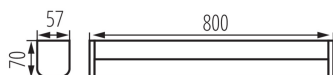

Oprawa ścienna LED

5905339366535

Kanlux AKVO IP44 S to LEDowe oprawy ściennie sufitowe w trzech kolorach: białym, chromie i czarnym. Oprawy dostępne są w 3 długościach i trzech mocach 60cm – 15W, 80cm – 20W i 100cm – 23W. Lamy Kanlux AKVO S możesz zamontować **w pionie i w poziomie**, na ścianie lub na suficie, co tworzy praktycznie nieograniczone możliwości aranżacji. Dodatkowo lamy te mają podwyższoną **odporność na wilgoć IP44**, co sprawia, że możesz bezpiecznie zamontować je w łazience czy w pralni. Lamy Kanlux AKVO IP44 S sprawdzają się doskonale jako oświetlenie pomieszczeń takich jak łazienka, pralnia, pomieszczenie gospodarcze, korytarz czy garderoba. Kanlux AKVO IP 44 S wyposażone są w dyskretny włącznik umieszczony w obudowie oprawy. Lamy te mają wysoką skuteczność świetlną, ponad 100 lumenów z Wata, dzięki czemu pomagają Ci oszczędzać energię elektryczną.

DANE OGÓLNE:

Kolor: biały

Miejsce montażu: do nadbudowania na ścianie

Minimalna odległość od oświetlanego obiektu: 0,1m

Możliwość współpracy ze ściemniaczem: nie

Włącznik: tak

Zintegrowane źródło światła LED: tak

Materiał obudowy: stop aluminium

Rodzaj przyłącza: kostka śrubowa

Zakres przekrojów stosowanych przewodów [mm²]: 0,75-1,5

Stopień IP: 44

Oprawa ścienna LED

DANE LOGISTYCZNE:

Jak pakowane: 10
Ilość sztuk w opakowaniu pośrednim: 1
Ilość sztuk w opakowaniu zbiorczym: 10
Masa jednostkowa netto [g]: 704
Gramatura [g]: 926
Długość opakowania jednostkowego [cm]: 81.5
Szerokość opakowania jednostkowego [cm]: 6.5
Wysokość opakowania jednostkowego [cm]: 8.5
Waga kartonu [kg]: 9.26
Szerokość kartonu [cm]: 34
Wysokość kartonu [cm]: 20
Długość kartonu [cm]: 83
Objętość kartonu [m³]: 0.05644