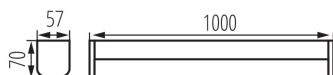

Oprawa ścienna LED

5905339366566

Kanlux AKVO IP44 S to LEDowe oprawy ściennie sufitowe w trzech kolorach: białym, chromie i czarnym. Oprawy dostępne są w 3 długościach i trzech mocach 60cm – 15W, 80cm – 20W i 100cm – 23W. Lamy Kanlux AKVO S możesz zamontować **w pionie i w poziomie**, na ścianie lub na suficie, co tworzy praktycznie nieograniczone możliwości aranżacji. Dodatkowo lamy te mają podwyższoną **odporność na wilgoć IP44**, co sprawia, że możesz bezpiecznie zamontować je w łazience czy w pralni. Lamy Kanlux AKVO IP44 S sprawdzają się doskonale jako oświetlenie pomieszczeń takich jak łazienka, pralnia, pomieszczenie gospodarcze, korytarz czy garderoba. Kanlux AKVO IP 44 S wyposażone są w dyskretny włącznik umieszczony w obudowie oprawy. Lamy te mają wysoką skuteczność świetlną, ponad 100 lumenów z Wata, dzięki czemu pomagają Ci oszczędzać energię elektryczną.

DANE OGÓLNE:

Kolor: biały

Miejsce montażu: do nadbudowania na ścianie

Minimalna odległość od oświetlanego obiektu: 0,1m

Możliwość współpracy ze ściemniaczem: nie

Włącznik: tak

Zintegrowane źródło światła LED: tak

Materiał obudowy: stop aluminium

Rodzaj przyłącza: kostka śrubowa

Zakres przekrojów stosowanych przewodów [mm²]: 0,75-1,5

Stopień IP: 44

Oprawa ścienna LED

DANE LOGISTYCZNE:

Jak pakowane: 10
Ilość sztuk w opakowaniu pośrednim: 1
Ilość sztuk w opakowaniu zbiorczym: 10
Masa jednostkowa netto [g]: 912
Gramatura [g]: 1173
Długość opakowania jednostkowego [cm]: 101
Szerokość opakowania jednostkowego [cm]: 6.5
Wysokość opakowania jednostkowego [cm]: 8.5
Waga kartonu [kg]: 11.73
Szerokość kartonu [cm]: 34
Wysokość kartonu [cm]: 20
Długość kartonu [cm]: 103
Objętość kartonu [m³]: 0.07004