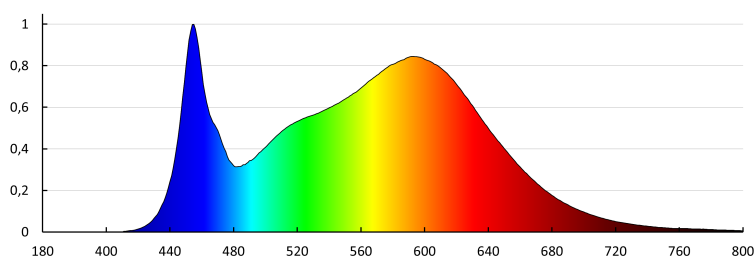

KANLUX S.A. (kat 36662) AKVO IP44 20W-NW-W / Krzywa rozsyłu światła (biegunowo)

DANE LOGISTYCZNE:

Jednostka miary: sztuka

Jak pakowane: 10

Ilość sztuk w opakowaniu pośrednim: 1

Ilość sztuk w opakowaniu zbiorczym: 10

Masa jednostkowa netto [g]: 700

Gramatura [g]: 922

Długość opakowania jednostkowego [cm]: 81.5

Szerokość opakowania jednostkowego [cm]: 6.5

Wysokość opakowania jednostkowego [cm]: 8.5

Waga kartonu [kg]: 9.22

Szerokość kartonu [cm]: 34

Wysokość kartonu [cm]: 20

Długość kartonu [cm]: 83

Objętość kartonu [m³]: 0.05644