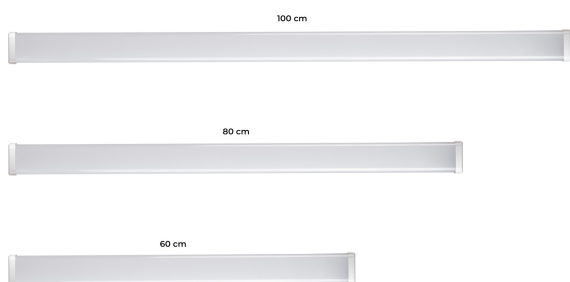

DANE OGÓLNE:

Kolor: biały

Miejsce montażu: do nadbudowania na ścianie, do nadbudowania na suficie

Miejsce zastosowania: wewnątrz

Minimalna odległość od oświetlanego obiektu: 0,1m

Możliwość współpracy ze ściemniaczem: nie

Materiał klosza: tworzywo sztuczne

Materiał obudowy: stop aluminium

Rodzaj diody: LED SMD

Strumień świetlny [lm]: 2300

Użyteczny strumień świetlny źródła światła Φ_{use} [lm]: 2710

Użyteczny strumień świetlny źródła światła Φ_{use} [lm]: w kuli (360°)

Barwa światła: biała

Skorelowana temperatura barwowa [K]: 4000

Jednolitość barwy w elipsach McAdama: 6

Wskaźnik oddawania barw: 80

Trwałość [h]: 25000

36662 AKVO IP44 20W-NW-W

Oprawa ścienna-sufitowa LED

Ilość cykli wł/wył: 15000