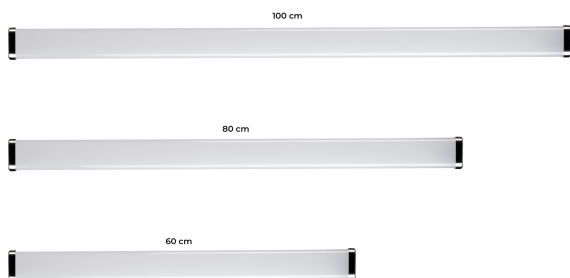

Materiał klosza: tworzywo sztuczne

Materiał obudowy: stop aluminium

Rodzaj diody: LED SMD

Strumień świetlny [lm]: 2300

Użyteczny strumień świetlny źródła światła Φ_{use} [lm]: 2710

Użyteczny strumień świetlny źródła światła Φ_{use} [lm]: w kuli (360°)

Barwa światła: biała

Skorelowana temperatura barwowa [K]: 4000

Jednolitość barwy w elipsach McAdama: 6

Wskaźnik oddawania barw: 80

Trwałość [h]: 25000

36664 AKVO IP44 20W-NW-C

Oprawa ścienna-sufitowa LED

Ilość cykli wł/wył: 15000