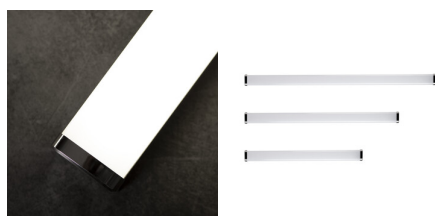

36664 AKVO IP44 20W-NW-C

Oprawa ścienna-sufitowa LED

5905339366641

IP
44

Kanlux AKVO IP44 to oprawy ścienna-sufitowe w trzech kolorach: białym, chromie i czarnym. Oprawy dostępne są w 3 długościach i trzech mocach 60cm – 15W, 80cm – 20W i 100cm – 23W. Lampy Kanlux AKVO możesz zamontować **w pionie i w poziomie**, na ścianie lub na suficie, co tworzy praktycznie nieograniczone możliwości aranżacji. Dodatkowo lampy te mają podwyższoną **odporność na wilgoć IP44**, co sprawia, że możesz bezpiecznie zamontować je w łazience czy w pralni. Lampy Kanlux AKVO IP44 sprawdzą się doskonale jako oświetlenie pomieszczeń takich jak łazienka, pralnia, pomieszczenie gospodarcze, korytarz czy garderoba. Lampy te mają wysoką skuteczność świetlną, ponad 100 lumenów z Wata, dzięki czemu pomagają Ci oszczędzać energię elektryczną.

DANE OGÓLNE:

Kolor: chrom

Miejsce montażu: do nadbudowania na ścianie, do nadbudowania na suficie

Miejsce zastosowania: wewnątrz

Minimalna odległość od oświetlanego obiektu: 0,1m

Możliwość współpracy ze ściemniaczem: nie

Materiał klosza: tworzywo sztuczne

Materiał obudowy: stop aluminium

Rodzaj diody: LED SMD

Strumień świetlny [lm]: 2300

Użyteczny strumień świetlny źródła światła Φ_{use} [lm]: 2710

Użyteczny strumień świetlny źródła światła Φ_{use} [lm]: w kuli (360°)

Barwa światła: biała

Skorelowana temperatura barwowa [K]: 4000

Jednolitość barwy w elipsach McAdama: 6

Wskaźnik oddawania barw: 80

Trwałość [h]: 25000

36664 AKVO IP44 20W-NW-C

Oprawa ścienna-sufitowa LED

Ilość cykli wł/wył: 15000