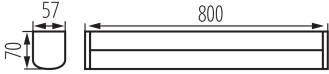

36664 AKVO IP44 20W-NW-C

Oprawa ścienna-sufitowa LED