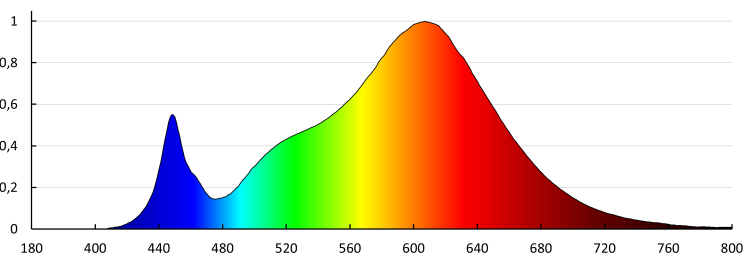

INFORMACJE DODATKOWE:

- 5 lat Gwarancji na warunkach oświadczenia gwarancyjnego, dostępnego na stronie internetowej
- Atest PZH: Numer B.BK.60112.0189.2023, ważny do 2028-06-28