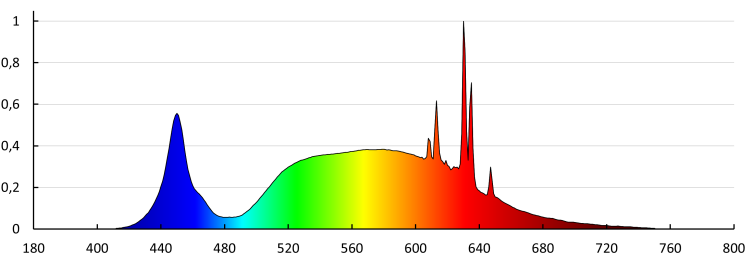

INFORMACJE DODATKOWE:

- 5 lat Gwarancji na warunkach oświadczenia gwarancyjnego, dostępnego na stronie internetowej
- Atest PZH: Numer B.BK.60112.0189.2023, ważny do 2028-06-28