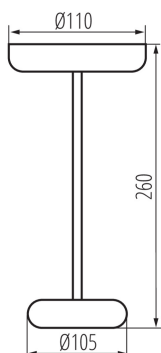

Wysokość [mm]: 260

Średnica [mm]: 110

Zintegrowane źródło światła LED: tak

DANE TECHNICZNE:

Napięcie znamionowe [V]: 3,7 DC 18650 ACCU

Moc maksymalna [W]: max 1,7

Klasa ochronności przed porażeniem elektrycznym : III

Skuteczność świetlna lampy [lm/W]: max 82

Akumulator (typ): 18650

Akumulator (parametry): Li-Ion 1800mA

Materiał obudowy: tworzywo sztuczne, metal

Stopień IP: 44

DANE LOGISTYCZNE:

Jednostka miary: sztuka

Jak pakowane: 12

Ilość sztuk w opakowaniu pośrednim : 1

Ilość sztuk w opakowaniu zbiorczym : 12

37310 FLUXY LED IP44 W

Lampa stołowa LED

Masa jednostkowa netto [g]: 336

Gramatura [g]: 480

Długość opakowania jednostkowego [cm]: 10.5

Szerokość opakowania jednostkowego [cm]: 10.5

Wysokość opakowania jednostkowego [cm]: 27

Waga kartonu [kg]: 5.76

Szerokość kartonu [cm]: 36

Wysokość kartonu [cm]: 30

Długość kartonu [cm]: 48

Objętość kartonu [m³]: 0.05184