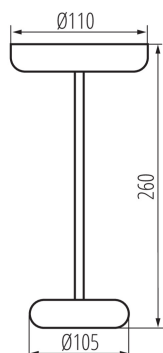

Wysokość [mm]: 260

Średnica [mm]: 110

Zintegrowane źródło światła LED: tak

DANE TECHNICZNE:

Napięcie znamionowe [V]: 3,7 DC 18650 ACCU

Moc maksymalna [W]: max 1,7

Klasa ochronności przed porażeniem elektrycznym : III

Skuteczność świetlna lampy [lm/W]: max 82

Akumulator (typ): 18650

Akumulator (parametry): Li-Ion 1800mA

Materiał obudowy: tworzywo sztuczne, metal

Stopień IP: 44

DANE LOGISTYCZNE:

Jednostka miary: sztuka

Jak pakowane: 12

Ilość sztuk w opakowaniu pośrednim : 1

Ilość sztuk w opakowaniu zbiorczym : 12

37311 FLUXY LED IP44 B

Lampa stołowa LED

Masa jednostkowa netto [g]: 336

Gramatura [g]: 480

Długość opakowania jednostkowego [cm]: 10.5

Szerokość opakowania jednostkowego [cm]: 10.5

Wysokość opakowania jednostkowego [cm]: 27

Waga kartonu [kg]: 5.76

Szerokość kartonu [cm]: 36

Wysokość kartonu [cm]: 30

Długość kartonu [cm]: 48

Objętość kartonu [m³]: 0.05184