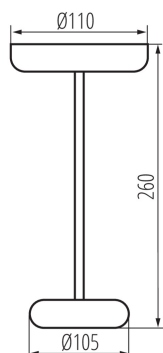

Wymienne źródło światła: nie

Wysokość [mm]: 260

Średnica [mm]: 110

Zintegrowane źródło światła LED: tak

DANE TECHNICZNE:

Napięcie znamionowe [V]: 3,7 DC 18650 ACCU

Moc maksymalna [W]: max 1,7

Klasa ochronności przed porażeniem elektrycznym : III

Skuteczność świetlna lampy [lm/W]: max 82

Akumulator (typ): 18650

Akumulator (parametry): Li-Ion 1800mA

Materiał obudowy: tworzywo sztuczne, metal

Stopień IP: 44

DANE LOGISTYCZNE:

Jednostka miary: sztuka

Jak pakowane: 12

Ilość sztuk w opakowaniu pośrednim : 1

Ilość sztuk w opakowaniu zbiorczym : 12

37312 FLUXY LED IP44 BL

Lampa stołowa LED

Masa jednostkowa netto [g]: 336

Gramatura [g]: 480

Długość opakowania jednostkowego [cm]: 10.5

Szerokość opakowania jednostkowego [cm]: 10.5

Wysokość opakowania jednostkowego [cm]: 27

Waga kartonu [kg]: 5.76

Szerokość kartonu [cm]: 36

Wysokość kartonu [cm]: 30

Długość kartonu [cm]: 48

Objętość kartonu [m³]: 0.05184