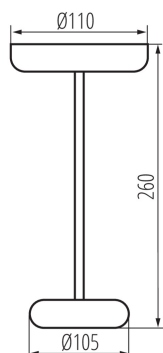

### DANE LOGISTYCZNE:

**Jednostka miary:** sztuka

**Jak pakowane:** 12

**Ilość sztuk w opakowaniu pośrednim :** 1

**Ilość sztuk w opakowaniu zbiorczym :** 12

## 37313 FLUXY LED IP44 GN

Lampa stołowa LED

**Masa jednostkowa netto [g]:** 336

**Gramatura [g]:** 480

**Długość opakowania jednostkowego [cm]:** 10.5

**Szerokość opakowania jednostkowego [cm]:** 10.5

**Wysokość opakowania jednostkowego [cm]:** 27