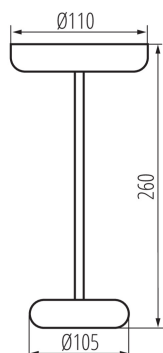

Wysokość [mm]: 260

Średnica [mm]: 110

Zintegrowane źródło światła LED: tak

DANE TECHNICZNE:

Napięcie znamionowe [V]: 3,7 DC 18650 ACCU

Moc maksymalna [W]: max 1,7

Klasa ochronności przed porażeniem elektrycznym : III

Skuteczność świetlna lampy [lm/W]: max 82

Akumulator (typ): 18650

Akumulator (parametry): Li-Ion 1800mA

Materiał obudowy: tworzywo sztuczne, metal

Stopień IP: 44

DANE LOGISTYCZNE:

Jednostka miary: sztuka

Jak pakowane: 12

Ilość sztuk w opakowaniu pośrednim : 1

Ilość sztuk w opakowaniu zbiorczym : 12

37314 FLUXY LED IP44 Y

Lampa stołowa LED

Masa jednostkowa netto [g]: 336

Gramatura [g]: 480

Długość opakowania jednostkowego [cm]: 10.5

Szerokość opakowania jednostkowego [cm]: 10.5

Wysokość opakowania jednostkowego [cm]: 27

Waga kartonu [kg]: 5.76

Szerokość kartonu [cm]: 36

Wysokość kartonu [cm]: 30

Długość kartonu [cm]: 48

Objętość kartonu [m³]: 0.05184