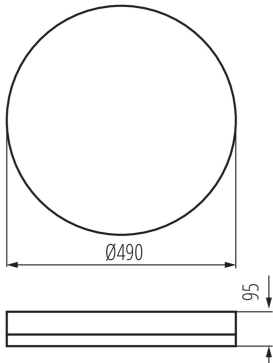

DANE LOGISTYCZNE:

Jednostka miary: sztuka

Jak pakowane: 5

Ilość sztuk w opakowaniu pośrednim: 1

Ilość sztuk w opakowaniu zbiorczym: 5

Masa jednostkowa netto [g]: 1190

Gramatura [g]: 1870

Długość opakowania jednostkowego [cm]: 52.5

Szerokość opakowania jednostkowego [cm]: 10

Wysokość opakowania jednostkowego [cm]: 52.5

Waga kartonu [kg]: 9.35

Szerokość kartonu [cm]: 52.5

Wysokość kartonu [cm]: 54.5

Długość kartonu [cm]: 54.5

Objętość kartonu [m³]: 0.155938