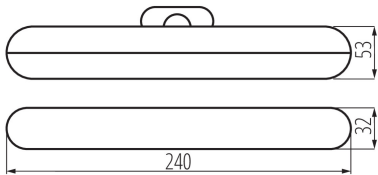

37390 CALIZA LED CCT W

Oprawa ścienna LED

Czas nagrzewania lampy [s]: ≤ 1

Czas zapłonu lampy [s]: $\leq 0,5$

Oprawa ruchoma w zakresie wertykalnym [°]: 180

Stopień IP: 20

DANE LOGISTYCZNE:

Jednostka miary: sztuka

Jak pakowane: 50

Ilość sztuk w opakowaniu pośrednim: 1

Ilość sztuk w opakowaniu zbiorczym: 50

Masa jednostkowa netto [g]: 152

Gramatura [g]: 217.8

Długość opakowania jednostkowego [cm]: 4

Szerokość opakowania jednostkowego [cm]: 27.5

Wysokość opakowania jednostkowego [cm]: 7.5

Waga kartonu [kg]: 10.89

Szerokość kartonu [cm]: 29

Wysokość kartonu [cm]: 39.5

Długość kartonu [cm]: 45

Objętość kartonu [m³]: 0.051548