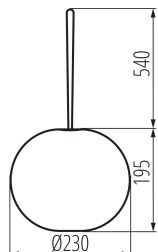

38032 STONO MILK USB 23 LED

Oprawa ogrodowa LED z gniazdem zasilającym

Zakres temperatury otoczenia, na którą może być narażony wyrób [°C]: -10÷40

Akumulator (typ): 18650

Akumulator (parametry): Li-Ion 2600mA

Materiał obudowy: tworzywo sztuczne

Rodzaj przyłącza: USB-C

Rodzaj zasilania: stałonapięciowy

Stopień IP: 54

DANE LOGISTYCZNE:

Jednostka miary: sztuka

Jak pakowane: 8

Ilość sztuk w opakowaniu pośrednim: 1

Ilość sztuk w opakowaniu zbiorczym: 8

Masa jednostkowa netto [g]: 596

Gramatura [g]: 978.75

Waga sztuki brutto [g]: 834

Długość opakowania jednostkowego [cm]: 23.5

Szerokość opakowania jednostkowego [cm]: 23.5

Wysokość opakowania jednostkowego [cm]: 20

Waga kartonu [kg]: 7.83

Szerokość kartonu [cm]: 49.5

Wysokość kartonu [cm]: 43.5

Długość kartonu [cm]: 49.5

Objętość kartonu [m³]: 0.106586