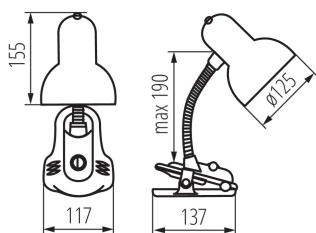

Kanlux SUZI to prosta lampka biurkowa. Dostępna jest w kilku jednolitych wersjach kolorystycznych. Kanlux SUZI posiada regulowane ramię i klips dzięki któremu możemy umocować lampkę na krawędzi biurka lub na półce.

DANE OGÓLNE:

Kolor: biały

Miejsce montażu: na podłożu

Miejsce zastosowania: wewnątrz

Minimalna odległość od oświetlanego obiektu: 0,2m

Włącznik: tak

Długość [mm]: 117

Szerokość [mm]: 137

Wysokość MAX [mm]: 190

Długość kabla [m]: 1.5

DANE TECHNICZNE:

Napięcie znamionowe [V]: 220-240 AC

Częstotliwość znamionowa [Hz]: 50

Moc maksymalna [W]: max 10W LED

Klasa ochronności przed porażeniem elektrycznym: II

Materiał klosza: stal

Źródło światła w komplecie: nie

Trzonek: E27

Materiał obudowy: tworzywo sztuczne

Rodzaj przyłącza: przewód zakończony wtyczką

Oprawa ruchoma w zakresie horyzontalnym [°]: 360

Oprawa ruchoma w zakresie wertykalnym [°]: 360

Stopień IP: 20

DANE LOGISTYCZNE:

Jednostka miary: sztuka

Jak pakowane: 20

Ilość sztuk w opakowaniu pośrednim: 1

Ilość sztuk w opakowaniu zbiorczym: 20

Masa jednostkowa netto [g]: 500

Gramatura [g]: 601.5

Waga sztuki brutto [g]: 594

Długość opakowania jednostkowego [cm]: 18

Szerokość opakowania jednostkowego [cm]: 13

Wysokość opakowania jednostkowego [cm]: 19.5

Waga kartonu [kg]: 12.03

Szerokość kartonu [cm]: 38