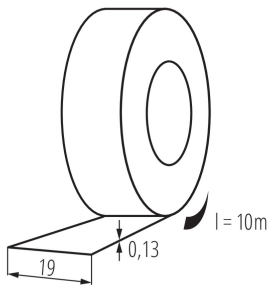

### DATE GENERALE:

**Culoare:** negru

**Lungime [mm]:** 10000

**Lățime [mm]:** 19

### DATE LOGISTICE:

**Cu sunt ambalate:** 10

**Număr de bucăți în ambalajul intermediar:** 10

**Număr de bucăți în ambalajul comun:** 500

**Greutate unitară netă [g]:** 40

**Greutate [g]:** 40

**Lungimea ambalajului unitar [cm]:** 6

**Lățimea ambalajului unitar [cm]:** 6

**Înălțimea ambalajului unitar [cm]:** 19.5

**Greutatea cutiei de carton [kg]:** 20

**Lățimea cutiei de carton [cm]:** 23

**Înălțimea cutiei de carton [cm]:** 32

**Lungimea cutiei de carton [cm]:** 62

**Volumul cutiei de carton [m<sup>3</sup>]:** 0.045632