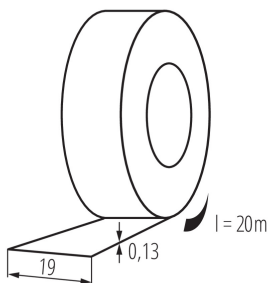

### DATE GENERALE:

**Culoare:** negru

**Lungime [mm]:** 20000

**Lățime [mm]:** 19

### DATE LOGISTICE:

**Cu sunt ambalate:** 10

**Număr de bucăți în ambalajul intermediar:** 10

**Număr de bucăți în ambalajul comun:** 200

**Greutate unitară netă [g]:** 70

**Greutate [g]:** 74

**Lungimea ambalajului unitar [cm]:** 7.5

**Lățimea ambalajului unitar [cm]:** 7.5

**Înălțimea ambalajului unitar [cm]:** 19.5

**Greutatea cutiei de carton [kg]:** 14.8

**Lățimea cutiei de carton [cm]:** 31

**Înălțimea cutiei de carton [cm]:** 22

**Lungimea cutiei de carton [cm]:** 38

**Volumul cutiei de carton [m<sup>3</sup>]:** 0.025916