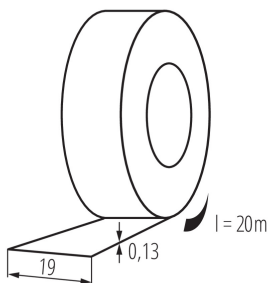

### DATE GENERALE:

**Culoare:** galben

**Lungime [mm]:** 20000

**Lățime [mm]:** 19

### DATE LOGISTICE:

**Cu sunt ambalate:** 10

**Număr de bucăți în ambalajul intermediar:** 10

**Număr de bucăți în ambalajul comun:** 200

**Greutate unitară netă [g]:** 70

**Greutate [g]:** 74

**Lungimea ambalajului unitar [cm]:** 7.5

**Lățimea ambalajului unitar [cm]:** 7.5

**Înălțimea ambalajului unitar [cm]:** 19.5

**Greutatea cutiei de carton [kg]:** 14.8

**Lățimea cutiei de carton [cm]:** 31

**Înălțimea cutiei de carton [cm]:** 22

**Lungimea cutiei de carton [cm]:** 38

**Volumul cutiei de carton [m<sup>3</sup>]:** 0.025916