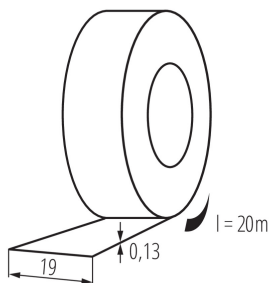

### DATE GENERALE:

**Culoare:** roșu

**Lungime [mm]:** 20000

**Lățime [mm]:** 19

### DATE LOGISTICE:

**Cu sunt ambalate:** 10

**Număr de bucăți în ambalajul intermediar:** 10

**Număr de bucăți în ambalajul comun:** 200

**Greutate unitară netă [g]:** 70

**Greutate [g]:** 74

**Lungimea ambalajului unitar [cm]:** 7.5

**Lățimea ambalajului unitar [cm]:** 7.5

**Înălțimea ambalajului unitar [cm]:** 19.5

**Greutatea cutiei de carton [kg]:** 14.8

**Lățimea cutiei de carton [cm]:** 31

**Înălțimea cutiei de carton [cm]:** 22

**Lungimea cutiei de carton [cm]:** 38

**Volumul cutiei de carton [m<sup>3</sup>]:** 0.025916