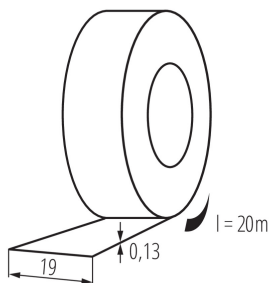

### DATE GENERALE:

**Culoare:** galben / verde

**Lungime [mm]:** 20000

**Lățime [mm]:** 19

### DATE LOGISTICE:

**Cu sunt ambalate:** 10

**Număr de bucăți în ambalajul intermediar:** 10

**Număr de bucăți în ambalajul comun:** 200

**Greutate unitară netă [g]:** 70

**Greutate [g]:** 74

**Lungimea ambalajului unitar [cm]:** 7.5

**Lățimea ambalajului unitar [cm]:** 7.5

**Înălțimea ambalajului unitar [cm]:** 19.5

**Greutatea cutiei de carton [kg]:** 14.8

**Lățimea cutiei de carton [cm]:** 31

**Înălțimea cutiei de carton [cm]:** 22

**Lungimea cutiei de carton [cm]:** 38

**Volumul cutiei de carton [m<sup>3</sup>]:** 0.025916