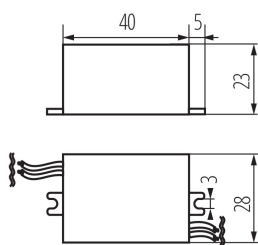

Sursă de alimentare CC

5905339014405

DATE GENERALE:

Culoare: alb

Loc de aplicare: în interior

Posibilitate de montare pe suprafețe normal inflamabile: da

Produsul nu este adecvat pentru acoperirea cu material termoizolant: da

Lungime [mm]: 28

Înălțime [mm]: 23

DATE TEHNICE:

Tensiune nominală [V]: 220-240 AC

Frecvență nominală [Hz]: 50

Putere maximă [W]: 1-3

Clasă de protecție împotriva șocurilor electrice: II

Material: material din plastic

Interval de temperatură ambiantă la care produsul poate fi expus [°C]: 5÷25

Tip de conexiune: capetele libere ale cablurilor

Lungimea cablului [m]: 0.1

Secțiune transversală a cablului [mm²]: 0.75

Tip de sursă de alimentare: curent continuu

Protecție la suprasarcină: da

Protecție termică: 110°C

Protecție la scurtcircuit: da

Temperatură maximă Ta [°C]: 50

Tensiune de intrare - PRI [V]: 220-240

Tensiune de ieșire - SEC [V]: 0,5-10 DC

curent de ieșire - sec [ma]: 350

Grad IP: 20

Tc [° C]: 85

DATE LOGISTICE:

Cu sunt ambalate: 100

Număr de bucăți în ambalajul comun: 100

Greutate unitară netă [g]: 42

Greutate [g]: 54

Lungimea ambalajului unitar [cm]: 4

Lățimea ambalajului unitar [cm]: 3

Înălțimea ambalajului unitar [cm]: 6.5

Greutatea cutiei de carton [kg]: 5.4

Lățimea cutiei de carton [cm]: 17

Înălțimea cutiei de carton [cm]: 18

Lungimea cutiei de carton [cm]: 43

Volumul cutiei de carton [m³]: 0.013158