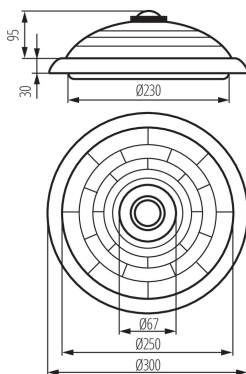

sd2410

5905339181206

Plafoniera Kanlux FOGLER DL cu sursă de lumină înlocuibilă, ideală pentru scări, subsoluri, poduri și alte tipuri de astfel de încăperi. Senzorul încorporat cu un unghi maxim (360 °) pentru detectarea mișcării garantează faptul că corpul de iluminat se aprinde exact când aveți nevoie de lumină.

DATE GENERALE:

Culoare: alb

Loc de montare: pentru montare pe perete, pentru montare pe tavan

Loc de aplicare: în interior

Distanță minimă de la obiectul iluminat: 0,5m

Wykrywanie ruchu: da

Înălțime [mm]: 95

Diametru [mm]: 300

DATE TEHNICE:

Tensiune nominală [V]: 220-240 AC

Frecvență nominală [Hz]: 50

Putere maximă [W]: 2 x max 40

Clasă de protecție împotriva șocurilor electrice : I

Materialul abajurului: sticlă

Grad IP: 20

Rază de acțiune a senzorului [m]: max 8

DATE LOGISTICE:

Cu sunt ambalate: 5

Număr de bucăți în ambalajul comun : 5

sd2410

Greutate unitară netă [g]: 890

Greutate [g]: 1334