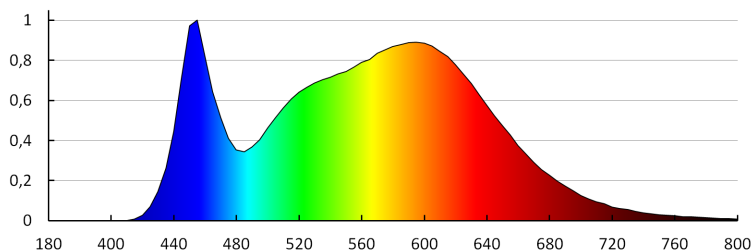

Setarea nivelului de intensitate luminoasă la care senzorul detectează mișcarea [lx]: 5-2000

Grad IP: 20

Rază de acțiune a senzorului [m]: max 6

DATE LOGISTICE:

Cu sunt ambalate: 10

Număr de bucăți în ambalajul intermediar: 1

Număr de bucăți în ambalajul comun: 10

Greutate unitară netă [g]: 630

Greutate [g]: 883

Lungimea ambalajului unitar [cm]: 29.5

Lățimea ambalajului unitar [cm]: 8.5

Înălțimea ambalajului unitar [cm]: 29

Greutatea cutiei de carton [kg]: 8.83

Lățimea cutiei de carton [cm]: 46

Înălțimea cutiei de carton [cm]: 33

Lungimea cutiei de carton [cm]: 61

Volumul cutiei de carton [m³]: 0.092598

KANLUX S.A. (kat 18121) FOGLER LED 14W-NW / Krzywa rozsyłu światła (biegunowo)