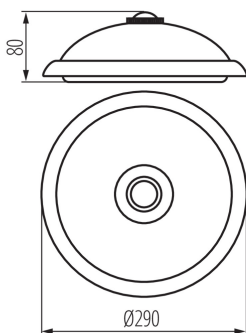

Plafonieră LED

5905339181213

Plafoniera Kanlux FOGLER LED cu senzor de mișcare, perfect adaptat pentru iluminarea scărilor, pentru camere tehnice în clădiri cu mai multe familii, încăperi de depozitare, subsoluri, precum și garaje și căi de acces în case de o singură familie.

DATE GENERALE:

Culoare: alb

Loc de montare: pentru montare pe perete, pentru montare pe tavan

Loc de aplicare: în interior

Micro-decalaj între contactele releului: da

Distanță minimă de la obiectul iluminat: 0,5m

Posibilitate de conlucrare cu reostatul: nu

Wykrywanie ruchu: da

Înălțime [mm]: 80

Diametru [mm]: 290

Sursă de lumină cu LED integrată: da

DATE TEHNICE:

Tensiune nominală [V]: 220-240 AC

Frecvență nominală [Hz]: 50

Putere maximă [W]: 14

Clasă de protecție împotriva șocurilor electrice: I

Materialul abajurului: PC

Tip de diodă: LED SMD

Fluxul luminos al corpului de iluminat [lm]: 800

Culoarea luminii: alb

Temperatura de culoare corelată [K]: 4000

Consecvența culorii în elipse McAdam: ≤6

Indicele de redare a culorilor: 80

Durabilitate [h]: 20000

Număr de cicluri pornit/oprit: ≥15000

Unghi de iluminare [°]: 110

Eficiența luminoasă a lămpii [lm/W]: 57

Interval de temperatură ambiantă la care produsul poate fi expus [°C]: 5÷25

Materialul carcasei: oțel

Tip de senzor: PIR

Tip de conexiune: bloc cu șurub

Intervalul secțiunilor transversale ale cablurilor aplicate [mm²]: 0,5-2,5

Sensor-operation time [second-minute]: 10-5

Durată de încălzire a lămpii [s]: ≤1

Timp de aprindere a lămpii [s]: ≤0,5

unghiul de activare a senzorului [°]: 360