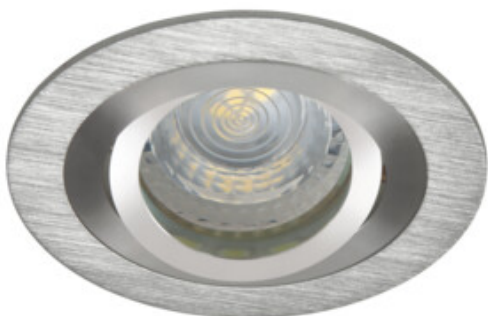

Corp de iluminat pentru tavan tip spot

5905339182807

Kanlux SEIDY este o familie populară de corpuri de iluminat în care putem alege dintre 1 până la 4 puncte de lumină. Vom compune o iluminarea perfectă a cafenelelor, interioarelor hotelului, precum și a interiorului retras casei tale.

### DATE GENERALE:

**Culoare:** aluminiu periat

**Necesitatea de utilizare a lămpilor cu auto-ecranare :** da

**Loc de montare:** pentru încastrare în tavan

**Loc de aplicare:** în interior

**Distanță minimă de la obiectul iluminat :** 0,5m

**Produsul nu este potrivit pentru montarea pe o suprafață normal inflamabilă:** >35W

**Produsul nu este adecvat pentru acoperirea cu material termoizolant:** da

**Înălțime [mm]:** 26

**Diametru [mm]:** 92

**Orificiu de montare [mm]:** Ø80