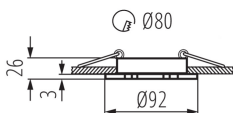

Corp de iluminat pentru tavan tip spot

5905339182807

Kanlux SEIDY este o familie populară de corpuri de iluminat în care putem alege dintre 1 până la 4 puncte de lumină. Vom compune o iluminarea perfectă a cafenelelor, interioarelor hotelului, precum și a interiorului retras casei tale.

DATE GENERALE:

Culoare: aluminiu periat

Necesitatea de utilizare a lămpilor cu auto-ecranare : da

Loc de montare: pentru încastrare în tavan

Loc de aplicare: în interior

Distanță minimă de la obiectul iluminat : 0,5m

Produsul nu este potrivit pentru montarea pe o suprafață normal inflamabilă: >35W

Produsul nu este adecvat pentru acoperirea cu material termoizolant: da

Înălțime [mm]: 26

Diametru [mm]: 92

Orificiu de montare [mm]: Ø80

DATE TEHNICE:

Tensiune nominală [V]: 12 AC; 12 DC

Putere maximă [W]: max 10

Clasă de protecție împotriva șocurilor electrice : III

Sursă de lumină: MR16

Sursa de lumină face parte din set : nu

Ax: Gx5,3

Interval de temperatură ambiantă la care produsul poate fi expus [°C]: 5÷25

Materialul carcasei: aliaj de aluminiu

Tip de conexiune: capetele libere ale cablurilor

Lungimea cablului [m]: 0.12

Secțiune transversală a cablului [mm²]: 0.75

Reglare unghiulară a corpului de iluminat : pe o axă

Reglare unghiulară a corpului de iluminat [°]: 30

Grad IP: 20

DATE LOGISTICE:

Unitate de măsură: bucată

Cu sunt ambalate: 50

Număr de bucăți în ambalajul intermediar : 1

Număr de bucăți în ambalajul comun : 50

Greutate unitară netă [g]: 96