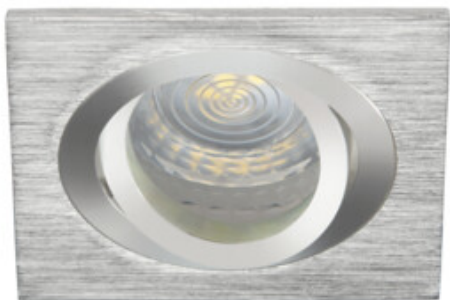

Corp de iluminat pentru tavan tip spot

5905339182814

Kanlux SEIDY este o familie populară de corpuri de iluminat în care putem alege dintre 1 până la 4 puncte de lumină. Vom compune o iluminarea perfectă a cafenelelor, interioarelor hotelului, precum și a interiorului retras casei tale.

### DATE GENERALE:

**Culoare:** aluminiu periat

**Necesitatea de utilizare a lămpilor cu auto-ecranare :** da

**Loc de montare:** pentru încastrare în tavan

**Loc de aplicare:** în interior

**Distanță minimă de la obiectul iluminat :** 0,5m