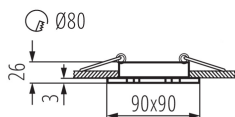

Corp de iluminat pentru tavan tip spot

5905339182814

Kanlux SEIDY este o familie populară de corpuri de iluminat în care putem alege dintre 1 până la 4 puncte de lumină. Vom compune o iluminarea perfectă a cafenelelor, interioarelor hotelului, precum și a interiorului retras casei tale.

DATE GENERALE:

Culoare: aluminiu periat

Necesitatea de utilizare a lămpilor cu auto-ecranare : da

Loc de montare: pentru încastrare în tavan

Loc de aplicare: în interior

Distanță minimă de la obiectul iluminat : 0,5m

Produsul nu este potrivit pentru montarea pe o suprafață normal inflamabilă: >35W

Produsul nu este adecvat pentru acoperirea cu material termoizolant: da

Lungime [mm]: 90

Lățime [mm]: 90

Înălțime [mm]: 26

Orificiu de montare [mm]: Ø80

DATE TEHNICE:

Tensiune nominală [V]: 12 AC; 12 DC

Putere maximă [W]: max 10

Clasă de protecție împotriva șocurilor electrice : III

Sursă de lumină : MR16

Sursa de lumină face parte din set : nu

Ax: Gx5,3

Interval de temperatură ambiantă la care produsul poate fi expus [°C]: 5÷25

Materialul carcasei: aliaj de aluminiu

Tip de conexiune: capetele libere ale cablurilor

Lungimea cablului [m]: 0.12

Secțiune transversală a cablului [mm²]: 0.75

Reglare unghiulară a corpului de iluminat : pe o axă

Reglare unghiulară a corpului de iluminat [°]: 30

Grad IP: 20

DATE LOGISTICE:

Unitate de măsură: bucată

Cu sunt ambalate: 50

Număr de bucăți în ambalajul intermediar : 1