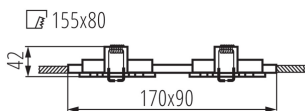

Corp de iluminat pentru tavan tip spot

5905339182845

Kanlux SEIDY este o familie populară de corpuri de iluminat în care putem alege dintre 1 până la 4 puncte de lumină. Vom compune o iluminarea perfectă a cafenelelor, interioarelor hotelului, precum și a interiorului retras casei tale.

DATE GENERALE:

Culoare: negru anodizat

Necesitatea de utilizare a lămpilor cu auto-ecranare : da

Loc de montare: pentru încastrare în tavan

Loc de aplicare: în interior

Distanță minimă de la obiectul iluminat : 0,5m

Produsul nu este potrivit pentru montarea pe o suprafață normal inflamabilă: >35W

Produsul nu este adecvat pentru acoperirea cu material termoizolant: da

Lungime [mm]: 170

Lățime [mm]: 90

Înălțime [mm]: 39

Orificiu de montare [mm]: 155x80

DATE TEHNICE:

Tensiune nominală [V]: 12 AC; 12 DC

Putere maximă [W]: 2 x max 10

Clasă de protecție împotriva șocurilor electrice : III

Sursă de lumină : MR16

Sursa de lumină face parte din set : nu

Ax: Gx5,3

Interval de temperatură ambiantă la care produsul poate fi expus [°C]: 5÷25

Materialul carcasei: aliaj de aluminiu

Tip de conexiune: capetele libere ale cablurilor

Lungimea cablului [m]: 0.12

Secțiune transversală a cablului [mm²]: 0.75

Reglare unghiulară a corpului de iluminat : pe o axă

Reglare unghiulară a corpului de iluminat [°]: 30

Grad IP: 20

DATE LOGISTICE:

Unitate de măsură: bucată

Cu sunt ambalate: 50

Număr de bucăți în ambalajul intermediar : 1