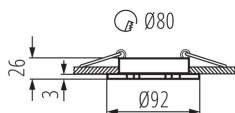

Materialul carcasei: aliaj de aluminiu/aliaj de aluminiu/aliaj de aluminiu

Tip de conexiune: capetele libere ale cablurilor

Lungimea cablului [m]: 0.12

Secțiune transversală a cablului [mm²]: 0.75

Reglare unghiulară a corpului de iluminat : pe o axă

Reglare unghiulară a corpului de iluminat [°]: 30

Grad IP: 20

DATE LOGISTICE:

Unitate de măsură: bucată

Cu sunt ambalate: 50

Număr de bucăți în ambalajul intermediar : 1

Număr de bucăți în ambalajul comun : 50

Greutate unitară netă [g]: 98

Corp de iluminat pentru tavan tip spot

Greutate [g]: 135.2

Lungimea ambalajului unitar [cm]: 11

Lățimea ambalajului unitar [cm]: 4.5

Înălțimea ambalajului unitar [cm]: 10

Greutatea cutiei de carton [kg]: 6.76