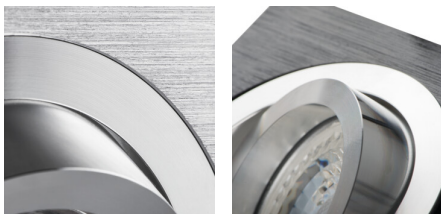

Corp de iluminat pentru tavan tip spot

5905339182883

Kanlux SEIDY este o familie populară de corpuri de iluminat în care putem alege dintre 1 până la 4 puncte de lumină. Vom compune o iluminarea perfectă a cafenelelor, interioarelor hotelului, precum și a interiorului retras casei tale.

DATE GENERALE:

Culoare: negru anodizat

Necesitatea de utilizare a lămpilor cu auto-ecranare : da

Loc de montare: pentru încastrare în tavan

Loc de aplicare: în interior

Distanță minimă de la obiectul iluminat : 0,5m

Produsul nu este potrivit pentru montarea pe o suprafață normal inflamabilă: >35W

Produsul nu este adecvat pentru acoperirea cu material termoizolant: da

Înălțime [mm]: 26

Diametru [mm]: 92

Orificiu de montare [mm]: Ø80

Materialul carcasei: aliaj de aluminiu/aliaj de aluminiu/aliaj de aluminiu

Tip de conexiune: capetele libere ale cablurilor

Lungimea cablului [m]: 0.12

Secțiune transversală a cablului [mm²]: 0.75

Reglare unghiulară a corpului de iluminat : pe o axă