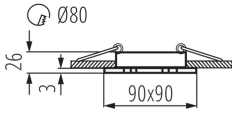

Ax: Gx5,3

Interval de temperatură ambiantă la care produsul poate fi expus [°C]: 5÷25

Materialul carcasei: aliaj de aluminiu

Tip de conexiune: capetele libere ale cablurilor

Lungimea cablului [m]: 0.12

Secțiune transversală a cablului [mm²]: 0.75

Reglare unghiulară a corpului de iluminat : pe o axă

Reglare unghiulară a corpului de iluminat [°]: 30

Grad IP: 20

DATE LOGISTICE:

Unitate de măsură: bucată

Cu sunt ambalate: 50

Număr de bucăți în ambalajul intermediar : 1

Corp de iluminat pentru tavan tip spot

Număr de bucăți în ambalajul comun : 50

Greutate unitară netă [g]: 107

Greutate [g]: 144.2

Lungimea ambalajului unitar [cm]: 11

Lățimea ambalajului unitar [cm]: 4.5

Înălțimea ambalajului unitar [cm]: 10