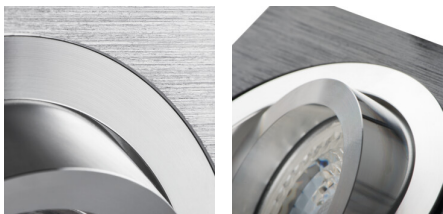

Corp de iluminat pentru tavan tip spot

5905339182890

Kanlux SEIDY este o familie populară de corpuri de iluminat în care putem alege dintre 1 până la 4 puncte de lumină. Vom compune o iluminarea perfectă a cafenelelor, interioarelor hotelului, precum și a interiorului retras casei tale.

DATE GENERALE:

Culoare: negru anodizat

Necesitatea de utilizare a lămpilor cu auto-ecranare : da

Loc de montare: pentru încastrare în tavan

Loc de aplicare: în interior

Distanță minimă de la obiectul iluminat : 0,5m

Reglare unghiulară a corpului de iluminat : pe o axă

Reglare unghiulară a corpului de iluminat [°]: 30

Grad IP: 20

DATE LOGISTICE:

Unitate de măsură: bucată

Cu sunt ambalate: 50

Număr de bucăți în ambalajul intermediar : 1