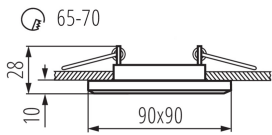

Produsul nu este adecvat pentru acoperirea cu material termoizolant: da

Lungime [mm]: 90

Lățime [mm]: 90

Înălțime [mm]: 28

Orificiu de montare [mm]: Ø65-70

DATE TEHNICE:

Tensiune nominală [V]: 12 AC; 12 DC

Putere maximă [W]: max 10

Tip de conexiune: capetele libere ale cablurilor

Lungimea cablului [m]: 0.12

Secțiune transversală a cablului [mm²]: 0.75

Reglare unghiulară a corpului de iluminat: none

Grad IP: 20

DATE LOGISTICE:

Cu sunt ambalate: 50

Număr de bucăți în ambalajul intermediar: 1

Număr de bucăți în ambalajul comun: 50

Greutate unitară netă [g]: 178

Greutate [g]: 210

Lungimea ambalajului unitar [cm]: 11

Lățimea ambalajului unitar [cm]: 3.5

18510 MORTA CT-DSL50-B

Corp de iluminat pentru tavan tip spot

Înălțimea ambalajului unitar [cm]: 11

Greutatea cutiei de carton [kg]: 10.5

Lățimea cutiei de carton [cm]: 18

Înălțimea cutiei de carton [cm]: 23