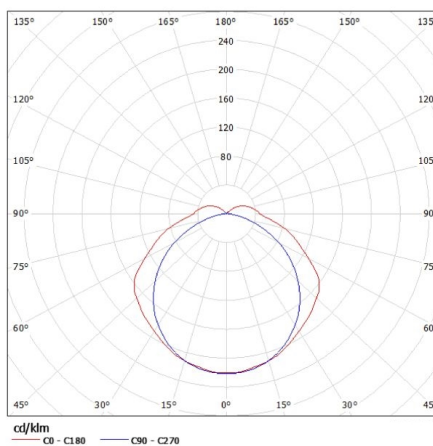

KANLUX S.A. (kat 18521) MAH PLUS-236 - T8 LED SMD / Krzywa rozsyłu światła (biegunowo)