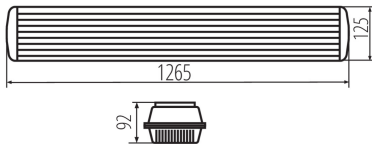

Corp de iluminat rezistent la praf