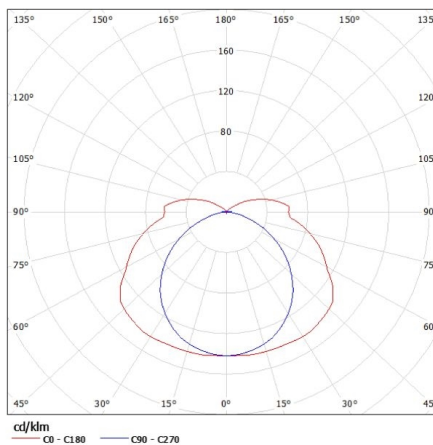

KANLUX S.A. (kat 18521) MAH PLUS-236 / Krzywa rozsyłu światła (biegunowo)