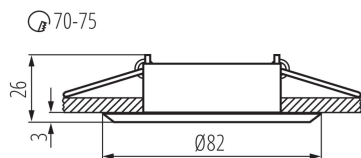

Lungimea cablului [m]: 0.12

Secțiune transversală a cablului [mm²]: 0.75

Reglare unghiulară a corpului de iluminat : pe o axă

Reglare unghiulară a corpului de iluminat [°]: 30

Grad IP: 20

DATE LOGISTICE:

Unitate de măsură: bucată

Cu sunt ambalate: 50

Număr de bucăți în ambalajul intermediar : 1

Număr de bucăți în ambalajul comun : 50

Greutate unitară netă [g]: 76

Greutate [g]: 105

Lungimea ambalajului unitar [cm]: 8.5

Lățimea ambalajului unitar [cm]: 4

Înălțimea ambalajului unitar [cm]: 8.5

Greutatea cutiei de carton [kg]: 5.25

18561 EVIT CT-DTO50-AL

Corp de iluminat pentru tavan tip spot

Lățimea cutiei de carton [cm]: 22.5

Înălțimea cutiei de carton [cm]: 19