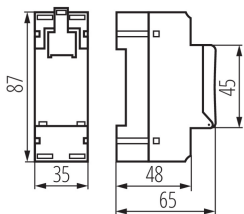

18721 JVT3-16AS

Ceas electronic pe sina TH35

5905339187215

DATE GENERALE:

Culoare: alb

Loc de montare: pe șină TH35

Loc de aplicare: în interior

Norm: EN60730-1; PN-EN 62052-11

DATE TEHNICE:

Tensiune nominală [V]: 220-240 AC

Curent nominal [A]: 16

Frecvență nominală [Hz]: 50

Grad IP: 20

DATE LOGISTICE:

Cu sunt ambalate: 100

Număr de bucăți în ambalajul intermediar: 1

Număr de bucăți în ambalajul comun: 100

Greutate unitară netă [g]: 124

Greutate [g]: 153.2

Lungimea ambalajului unitar [cm]: 9

Lățimea ambalajului unitar [cm]: 4.5

Înălțimea ambalajului unitar [cm]: 7.5

Greutatea cutiei de carton [kg]: 15.32

Lățimea cutiei de carton [cm]: 23.5

Înălțimea cutiei de carton [cm]: 38.5

Lungimea cutiei de carton [cm]: 38

Volumul cutiei de carton [m³]: 0.034381