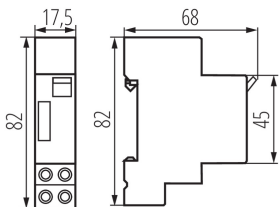

18730 AS 1-7M

Sistem automat pentru scări pe șină TH35

5905339187307

DATE GENERALE:

Culoare: alb

Loc de montare: pe șină TH35

Loc de aplicare: în interior

Norm: EN60730-1; PN-EN 62052-11

DATE TEHNICE:

Tensiune nominală [V]: 220-240 AC

Curent nominal [A]: 16

Frecvență nominală [Hz]: 50

Grad IP: 20

DATE LOGISTICE:

Cu sunt ambalate: 200

Număr de bucăți în ambalajul intermediar: 1

Număr de bucăți în ambalajul comun: 200

Greutate unitară netă [g]: 74

Greutate [g]: 91.95

Lungimea ambalajului unitar [cm]: 10

Lățimea ambalajului unitar [cm]: 2

Înălțimea ambalajului unitar [cm]: 7

Greutatea cutiei de carton [kg]: 18.39

Lățimea cutiei de carton [cm]: 26.5

Înălțimea cutiei de carton [cm]: 35

Lungimea cutiei de carton [cm]: 52

Volumul cutiei de carton [m³]: 0.04823

18730 AS 1-7M

Sistem automat pentru scări pe șină TH35

| | |
|---|----------------|
| Żarówki/żarówki halogenowe | 2300W |
| Świetlówki kompaktowe (CFL) | 150W |
| Lampy LED o mocy <2W | 30W |
| Lampy LED o mocy 2-8W | 300W |
| Lampy LED o mocy >8W | 300W |
| Lampy fluorescencyjne ze statecznikiem elektronicznym | 600W |
| Lampy fluorescencyjne ze statecznikiem magnetycznym | 2300 VA |