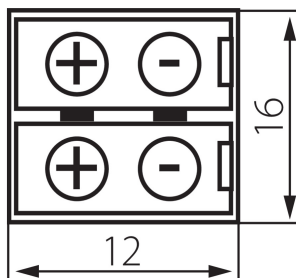

19030 CONNECTOR 8

Conector pentru benzile LED

5905339190307

DATE GENERALE:

Lungime [mm]: 12

Lățime [mm]: 16

Înălțime [mm]: 5

DATE TEHNICE:

Tensiune nominală [V]: 12 AC; 12 DC

Number of pieces in a unit package (package) : 20

DATE LOGISTICE:

Unitate de măsură: set

Cu sunt ambalate: 5

Număr de bucăți în ambalajul intermediar : 5

Număr de bucăți în ambalajul comun : 250

Greutate unitară netă [g]: 16

Greutate [g]: 21.56

Greutate brută la bucată [g]: 20

Lungimea ambalajului unitar [cm]: 6

Lățimea ambalajului unitar [cm]: 2

Înălțimea ambalajului unitar [cm]: 10

Greutatea cutiei de carton [kg]: 5.39

Lățimea cutiei de carton [cm]: 27

Înălțimea cutiei de carton [cm]: 25.5

Lungimea cutiei de carton [cm]: 55

Volumul cutiei de carton [m³]: 0.037868

19030 CONNECTOR 8

Conector pentru benzile LED