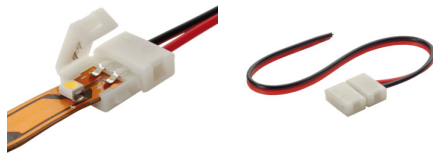

19032 CONNECTOR 8-CP

Conector pentru benzile LED

5905339190321

DATE GENERALE:

Lungime [mm]: 12

Lățime [mm]: 16

Înălțime [mm]: 5

DATE TEHNICE:

Tensiune nominală [V]: 12 AC; 12 DC

Number of pieces in a unit package (package) : 20

DATE LOGISTICE:

Unitate de măsură: set

Cu sunt ambalate: 5

Număr de bucăți în ambalajul intermediar : 5

Număr de bucăți în ambalajul comun : 100