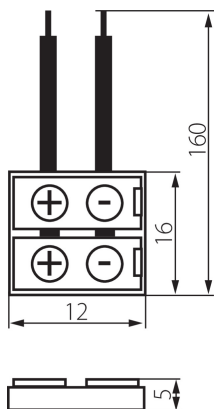

19032 CONNECTOR 8-CP

Conector pentru benzile LED

5905339190321

DATE GENERALE:

Lungime [mm]: 12

Lățime [mm]: 16

Înălțime [mm]: 5

DATE TEHNICE:

Tensiune nominală [V]: 12 AC; 12 DC

Number of pieces in a unit package (package) : 20

DATE LOGISTICE:

Unitate de măsură: set

Cu sunt ambalate: 5

Număr de bucăți în ambalajul intermediar : 5

Număr de bucăți în ambalajul comun : 100

Greutate unitară netă [g]: 40

Greutate [g]: 52.1

Greutate brută la bucată [g]: 54

Lungimea ambalajului unitar [cm]: 14

Lățimea ambalajului unitar [cm]: 2

Înălțimea ambalajului unitar [cm]: 19

Greutatea cutiei de carton [kg]: 5.21

Lățimea cutiei de carton [cm]: 27

Înălțimea cutiei de carton [cm]: 25.5

Lungimea cutiei de carton [cm]: 55

Volumul cutiei de carton [m³]: 0.037868