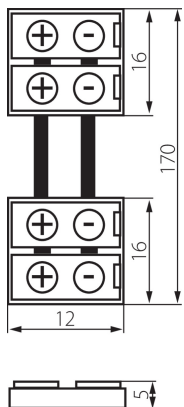

### DATE GENERALE:

Lungime [mm]: 12

Lățime [mm]: 16

Înălțime [mm]: 5

### DATE TEHNICE:

Tensiune nominală [V]: 12 AC; 12 DC

Number of pieces in a unit package (package) : 20

### DATE LOGISTICE:

Unitate de măsură: set

Cu sunt ambalate: 5

Număr de bucăți în ambalajul intermediar : 5

Număr de bucăți în ambalajul comun : 100

Greutate unitară netă [g]: 56

Greutate [g]: 68.1

Greutate brută la bucată [g]: 64

Lungimea ambalajului unitar [cm]: 14

Lățimea ambalajului unitar [cm]: 2

Înălțimea ambalajului unitar [cm]: 19

Greutatea cutiei de carton [kg]: 6.81

Lățimea cutiei de carton [cm]: 27

Înălțimea cutiei de carton [cm]: 25.5