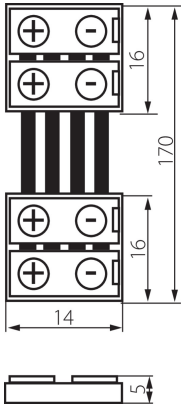

19037 CONNECTOR RGB 10-CPC

Conector pentru benzile LED

5905339190376

DATE GENERALE:

Lungime [mm]: 14

Lățime [mm]: 16

Înălțime [mm]: 5

DATE TEHNICE:

Tensiune nominală [V]: 12 AC; 12 DC

Number of pieces in a unit package (package) : 20

DATE LOGISTICE:

Unitate de măsură: set

Cu sunt ambalate: 5

Număr de bucăți în ambalajul intermediar : 5

Număr de bucăți în ambalajul comun : 100

Greutate unitară netă [g]: 94

Greutate [g]: 106.1

Lungimea ambalajului unitar [cm]: 14

Lățimea ambalajului unitar [cm]: 2

Înălțimea ambalajului unitar [cm]: 19

Greutatea cutiei de carton [kg]: 10.61

Lățimea cutiei de carton [cm]: 27

Înălțimea cutiei de carton [cm]: 25.5

Lungimea cutiei de carton [cm]: 55

Volumul cutiei de carton [m³]: 0.037868