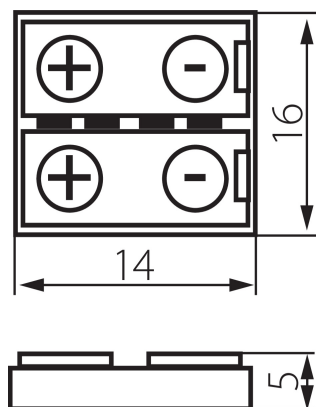

19038 CONNECTOR RGB 10

Conector pentru benzile LED

5905339190383

DATE GENERALE:

Lungime [mm]: 14

Lățime [mm]: 16

Înălțime [mm]: 5

DATE TEHNICE:

Tensiune nominală [V]: 12 AC; 12 DC

Number of pieces in a unit package (package) : 20

DATE LOGISTICE:

Unitate de măsură: set

Cu sunt ambalate: 5

Număr de bucăți în ambalajul intermediar : 5

Număr de bucăți în ambalajul comun : 250

Greutate unitară netă [g]: 20

Greutate [g]: 25.56

Greutate brută la bucată [g]: 24

Lungimea ambalajului unitar [cm]: 6

Lățimea ambalajului unitar [cm]: 2

Înălțimea ambalajului unitar [cm]: 10

Greutatea cutiei de carton [kg]: 6.39

Lățimea cutiei de carton [cm]: 27

Înălțimea cutiei de carton [cm]: 25.5

Lungimea cutiei de carton [cm]: 55

Volumul cutiei de carton [m³]: 0.037868