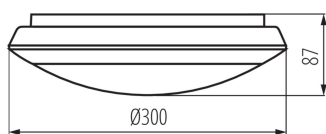

Plafonieră LED

5905339190659

DATE GENERALE:

Culoare: negru

Loc de montare: pentru montare pe perete, pentru montare pe tavan

Loc de aplicare: în interior și exterior

Distanță minimă de la obiectul iluminat: 0,5m

Posibilitate de conexiune de trecere a corpurilor de iluminat: da

Posibilitate de conlucrare cu reostatul: nu

Înălțime [mm]: 85

Diametru [mm]: 300

Conținut de mercur: nu

Sursă de lumină cu LED integrată: da

Eficiența luminoasă a lămpii [lm/W]: 112

Interval de temperatură ambiantă la care produsul poate fi expus [°C]: -20÷40

Materialul carcasi: material din plastic

Tip de conexiune: bloc cu autoblocare

Intervalul secțiunilor transversale ale cablurilor aplicate [mm²): 0,75-2,5