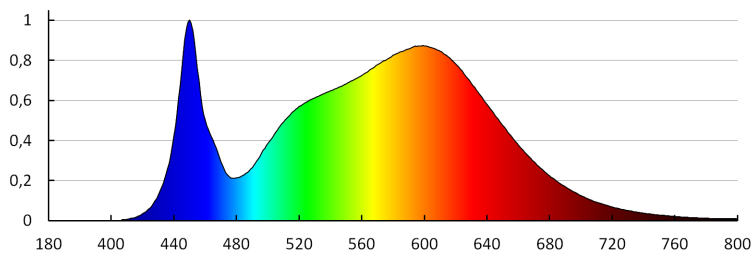

INFORMAȚII SUPLIMENTARE:

- 5 ani Garanție în conformitate cu prevederile declarației de garanție, disponibile pe site

KANLUX S.A. (kat 19065) DABA PRO 25W NW-B / LDC (Polar)